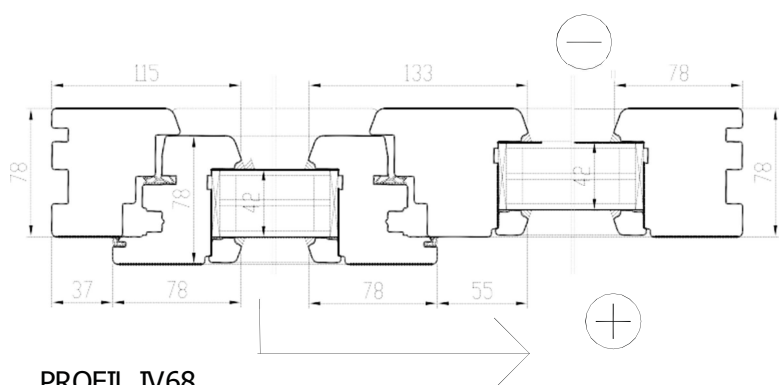

Die "Arumar 78 Softline Terrassentüren"-Serie mit dreilagigen 78mm starken Eiche-, Kiefer- oder Merantiholzrahmen beinhaltet Türen, die beim Öffnen hinter das feststehende Fenster schwenken. Der breite Rahmen bietet genug Platz für das 42mm starke Dreifachglas.

In der Standardversion schließt die Tür nur von innen. Es gibt aber als weitere Option die Möglichkeit, von beiden Seiten zu schließen.

Arumar 78 Softline Terrassentür ISO 9001:2008

Innenöffnende Kipp/Schwenk-Terrassentür

PROFIL IV68

Zarge: 78x78 mm

Rahmen: 78x78 mm

Aluminium-Regenleiste am unteren Rahmenteil

Metallbauteile

Farbauswahl: weiß, dunkelbraun, aluminiumton

Griffe: ROTO, HOPPE

Glas:

3-fach Verglasung 42 mm ($U \geq 0,5W/m^2K$)

Glaseinbau mit Holzleiste, Silikondichtung und verdeckten Nägeln.

Gewicht bis 150 kg
Länge bis 640-1600 mm
Höhe 940-2400 mm

Dichtung

2-Kammern Dichtung im Rahmen umlaufend