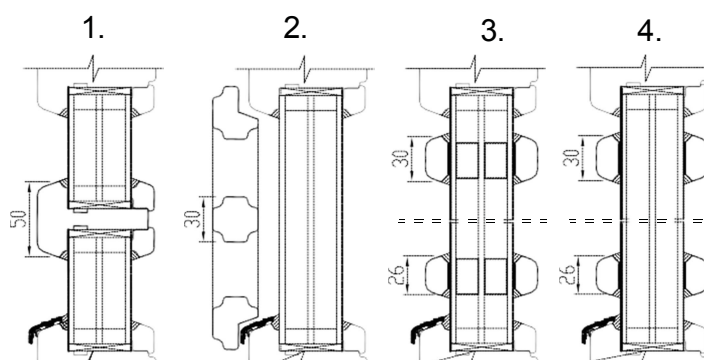

PROFIL IV68

Zarge: 78x78 mm

Rahmen: 78x78 mm

Aluminium-Regenleiste am unteren Rahmenteil

Metallbauteile

Farbauswahl: weiß, dunkelbraun, aluminiumton

Griffe: ROTO, HOPPE

Glas:

3-fach Verglasung 42 mm ($U \geq 0,5W/m^2K$)

Glaseinbau mit Holzleiste, Silikondichtung und verdeckten Nägeln.

Gewicht bis 150 kg
Länge bis 640-1600 mm
Höhe 940-2400 mm

Dichtung

2-Kammern Dichtung im Rahmen umlaufend

Holzoberfläche

Farbe auf Wasserbasis oder Lasur

Sprossenarten

1. Durchgehend

2. Am Außenrahmen aufgesetzt

3. Im Fensterinnern und außen

4. Dekorleisten außen

Öffnungsarten:

Kipphebelstellungen:

Schwenken

Kippen

Schließen