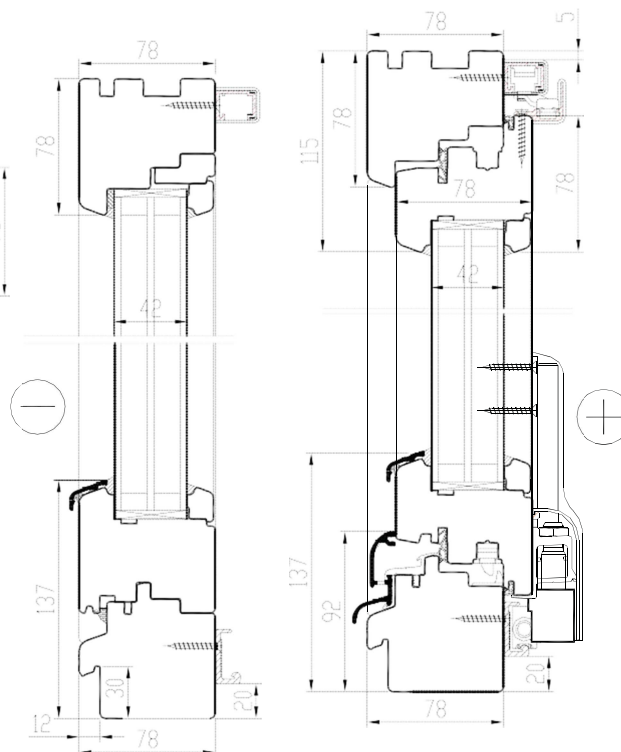

PROFIL IV68

Zarge: 78x78 mm

Rahmen: 78x78 mm

Aluminium-Regenleiste am unteren Rahmenteil

Metallbauteile

Farbauswahl: weiß, dunkelbraun, aluminiumton

Griffe: ROTO, HOPPE

Glas:

3-fach Verglasung 42 mm ($U \geq 0,5W/m^2K$)

Glaseinbau mit Holzleiste, Silikondichtung und verdeckten Nägeln.

Gewicht bis 150 kg
Länge bis 640-1600 mm
Höhe 940-2400 mm

Dichtung

2-Kammern Dichtung im Rahmen umlaufend