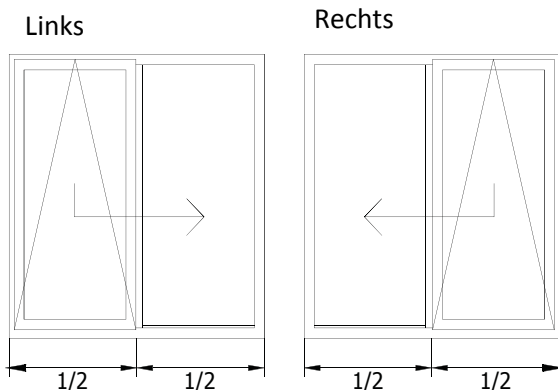

PROFIL IV68

Zarge: 78x78 mm

Rahmen: 78x78 mm

Aluminium-Regenleiste am unteren Rahmenteil

Metallbauteile

Farbauswahl: weiß, dunkelbraun, aluminiumton

Griffe: ROTO, HOPPE

Glas:

3-fach Verglasung 42 mm ($U \geq 0,5W/m^2K$)

Glaseinbau mit Holzleiste, Silikondichtung und verdeckten Nägeln.

Gewicht bis 150 kg
Länge bis 640-1600 mm
Höhe 940-2400 mm

Dichtung

2-Kammern Dichtung im Rahmen umlaufend

Holzoberfläche

Farbe auf Wasserbasis oder Lasur

Sprossenarten

1. Durchgehend

2. Am Außenrahmen aufgesetzt

3. Im Fensterinnern und außen

4. Dekorleisten außen

Öffnungsarten:

Kipphebelstellungen:

Schwenken

Kippen

Schließen